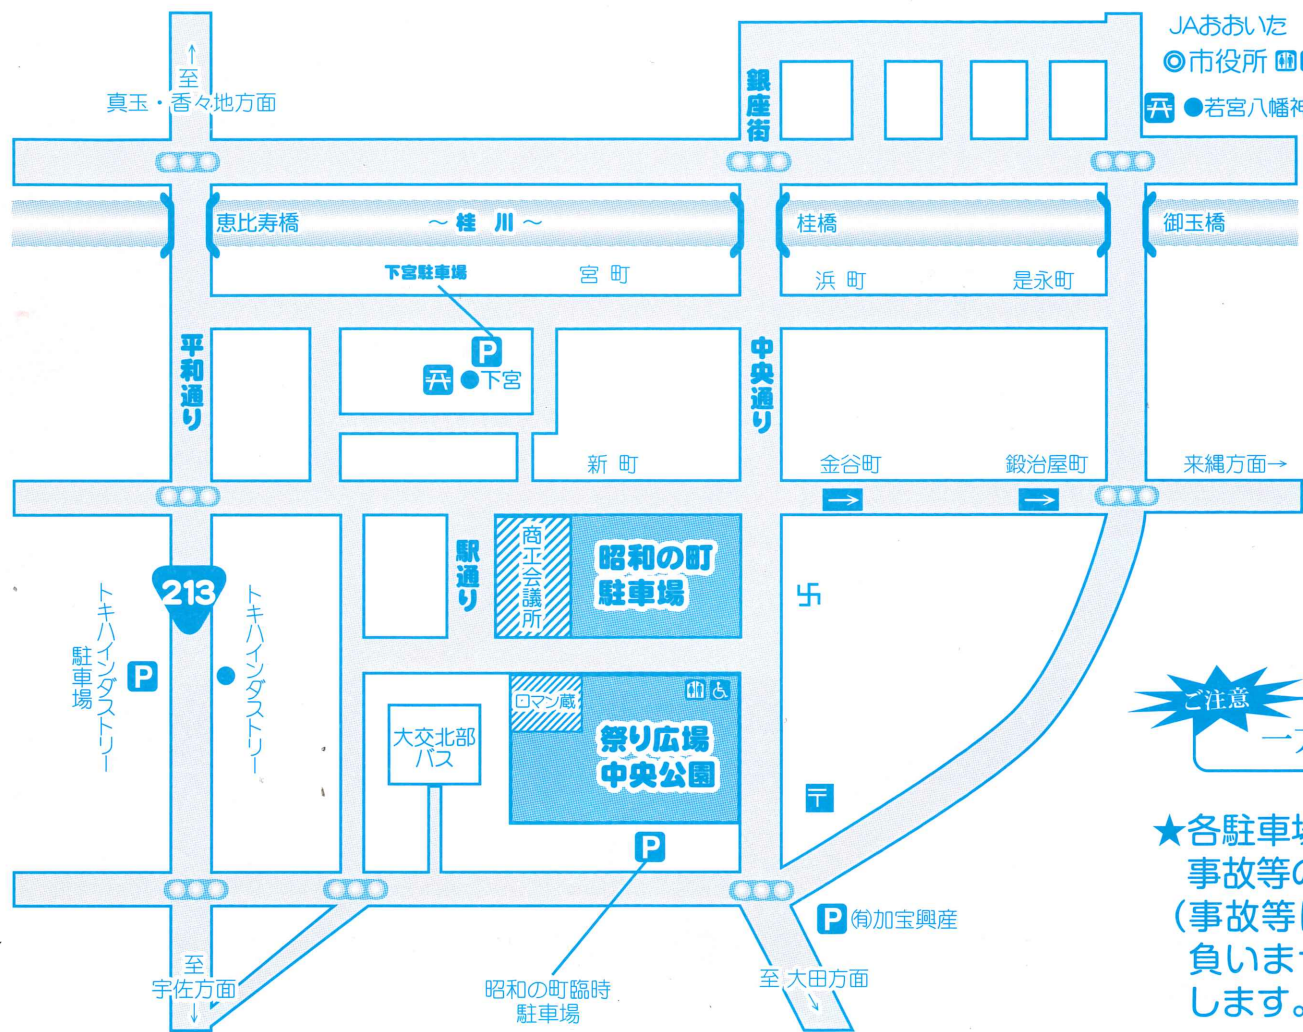

# 次の駐車場をご利用下さい

●昭和の町駐車場

●トキハインダストリー 第2駐車場

●豊後高田市役所駐車場

●下宮駐車場

●昭和の町臨時駐車場

(商工会議所横 5月18・19日無料)

市役所駐車場と祭り会場をつなぐシャトルバスを2日間運行します。

☆注意

一方通行路

★各駐車場では、マナーを守って事故等のないようご駐車下さい。(事故等につきましては、一切責任を負いませんので細心の注意をお願いします。)